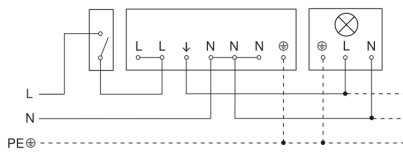

IS 3360 40m

COM1 - op de muur vierkant zwart
EAN 4007841 068523
art.nr. 068523

Lamp zonder aanwezige nuldraad

aansluitschema voor meerdere sensoren

Aansluiting met serieschakelaar voor handshakeling en automatische werking

Schakelschema Aansluiting via een wisselschakelaar voor continu en automatisch bedrijf