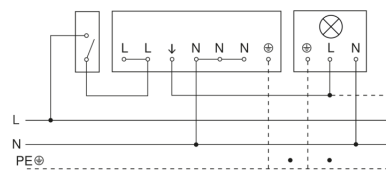

IS 3360 40m

COM1 - op de muur vierkant zwart
EAN 4007841 068523
art.nr. 068523

Lamp zonder aanwezige nuldraad

aansluitschema voor meerdere sensoren

Aansluiting met serieschakelaar voor handshakeling en automatische werking

Schakelschema Aansluiting via een wisselschakelaar voor continu en automatisch bedrijf