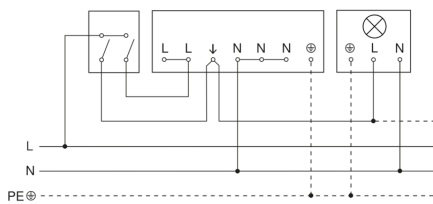

IS 3360 40m

COM1 - op de muur vierkant zwart
EAN 4007841 068523
art.nr. 068523

Lamp zonder aanwezige nuldraad

aansluitschema voor meerdere sensoren

Aansluiting met serieschakelaar voor handshakeling en automatische werking

Schakelschema Aansluiting via een wisselschakelaar voor continu en automatisch bedrijf